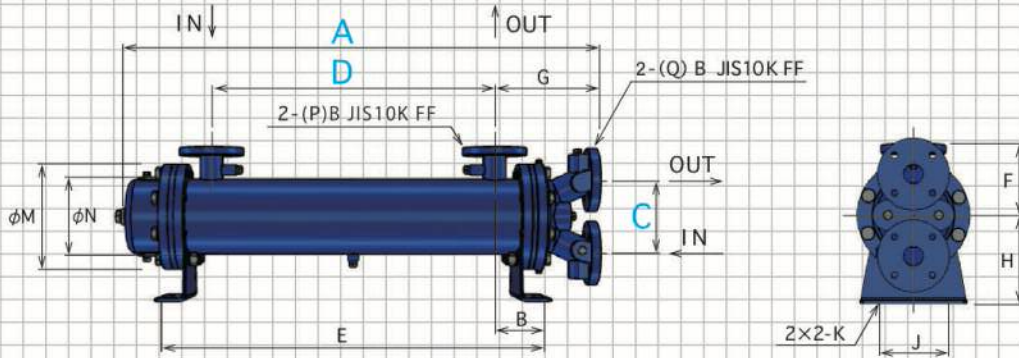

LBD series

5-10B / FIN TUBE TYPE 海水用

TYPE : LBD-8 ** F *

SIZE

最高使用圧力 | 胴側 : 0.98MPaG 管側 : 0.49MPaG | 標準塗装色 | メタリックブルー
 Max. working pressure | Shell side : 0.98MPaG Tube side : 0.49MPaG | Standard paint color | Metallic blue

TYPE	A	B	C	D	E	F	G	H	J	K	M	N	P	Q	質量 (kg)
LBD-515	800	77	150	430	584	140	210	160	120	18×25	195	139.8	1 1/2	1 1/4	53
520	930			560	714										57
525	1070			700	854										61
530	1190			820	974										64
535	1310			940	1094										68
LBD-625	830	97	160	400	594	160	245	180	140	18×30	230	165.2	2	1 1/2	72
630	960			530	724										77
640	1100			670	864										83
645	1220			790	984										88
650	1340			910	1104										93
660	1450			1020	1214										97
665	1540			1110	1304										101
LBD-860	1000	94	200	520	708	180	265	200	160	22×35	280	216.3	2 1/2	2	130
870	1140			660	848										140
885	1260			780	968										148
8100	1380			900	1088										157
8110	1490			1010	1198										165
8120	1580			1100	1288										171
8135	1730			1250	1438										182
8145	1800			1320	1508										187
8160	1970			1490	1678										199
LBD-10110	1170			104	220										640
10130	1290	760	968			213									
10145	1410	880	1088			225									
10165	1520	990	1198			236									
10180	1610	1080	1288			245									
10200	1760	1230	1438			261									
10210	1830	1300	1508			268									
10240	2000	1470	1678			285									
10260	2120	1590	1798			297									

単位 : mm

※性能グラフはLCシリーズと同様。

※The performance curve is the same as LC series.