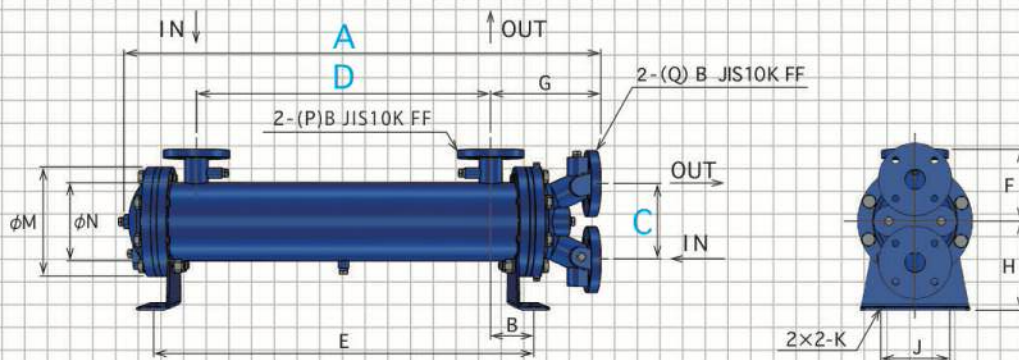

LCD series

5-10B / FIN TUBE TYPE 清水用

TYPE : LCD-8**F*

SIZE

最高使用圧力 | 胴側 : 0.98MPaG 管側 : 0.49MPaG | 標準塗装色 | メタリックブルー
 Max. working pressure | Shell side : 0.98MPaG Tube side : 0.49MPaG | Standard paint color | Metallic blue

TYPE	A	B	C	D	E	F	G	H	J	K	M	N	P	Q	質量 (kg)
LCD-515	765	77	150	430	584	140	210	160	120	18×25	195	139.8	1 1/2	1 1/4	51
520	895			560	714										55
525	1035			700	854										59
530	1155			820	974										62
535	1275			940	1094										66
LCD-625	800	97	160	400	594	160	245	180	140	18×30	230	165.2	2	1 1/2	70
630	930			530	724										75
640	1070			670	864										81
645	1190			790	984										86
650	1310			910	1104										91
660	1420			1020	1214										95
665	1510			1110	1304										99
LCD-860	955	94	200	520	708	180	265	200	160	22×35	280	216.3	2 1/2	2	123
870	1095			660	848										133
885	1215			780	968										141
8100	1335			900	1088										150
8110	1445			1010	1198										158
8120	1535			1100	1288										164
8135	1685			1250	1438										175
8145	1755			1320	1508										180
8160	1925			1490	1678										192
LCD-10110	1120	104	220	640	848	220	295	250	200	22×35	340	267.4	3	2 1/2	189
10130	1240			760	968										201
10145	1360			880	1088										213
10165	1470			990	1198										224
10180	1560			1080	1288										233
10200	1710			1230	1438										249
10210	1780			1300	1508										256
10240	1950			1470	1678										273
10260	2070			1590	1798										285

単位 : mm

※性能グラフはLCシリーズと同様。

※The performance curve is the same as LC series.